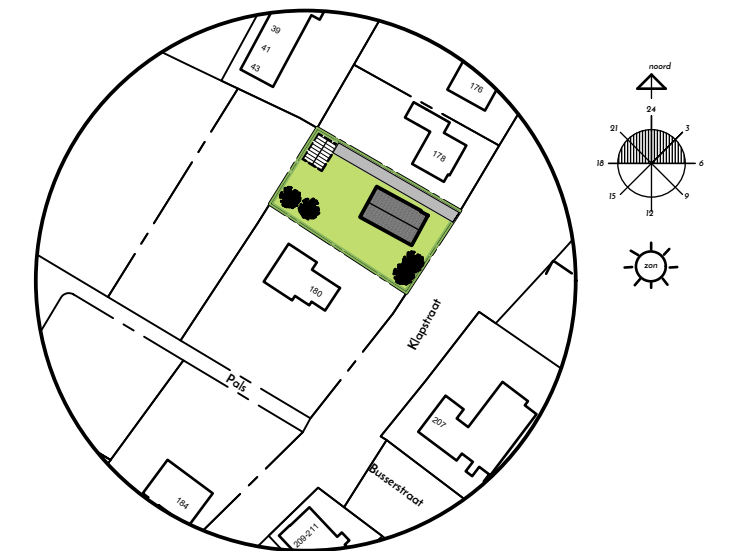

Landschappelijk *wonen in de Pals*

Klapstraat 180 - Kavel 1

Renvooi installaties

-  Wand contact doos tweevoudig
-  Wand contact doos enkelvoudig
-  Schakelaar enkel polig
-  Wissel schakelaar
-  Serie schakelaar
-  Deurbel
-  Schel
-  Plafond lichtpunt
-  Wand lichtpunt
-  Aansluitpunt loos data/cai
-  Aansluitpunt bedraad dat/cai
-  Ruimtethermostaat
-  mv
-  vv
-  wd
-  wm
-  wp
-  wtw
-  (m)

Klapstraat 180 - Kavel 1 Begane grond

Tekening ter informatie er kunnen geen rechten aan ontleend worden
Vermelde maten zijn circa., posities van installatiepunten etc. zijn indicatief

Renvooi installaties

Klapstraat 180 - Kavel 1 Verdieping

Tekening ter informatie er kunnen geen rechten aan ontleend worden
Vermelde maten zijn circa., posities van installatiepunten etc. zijn indicatief

Renvooi installaties

Tekening ter informatie er kunnen geen rechten aan ontleend worden
Vermelde maten zijn circa., posities van installatiepunten etc. zijn indicatief