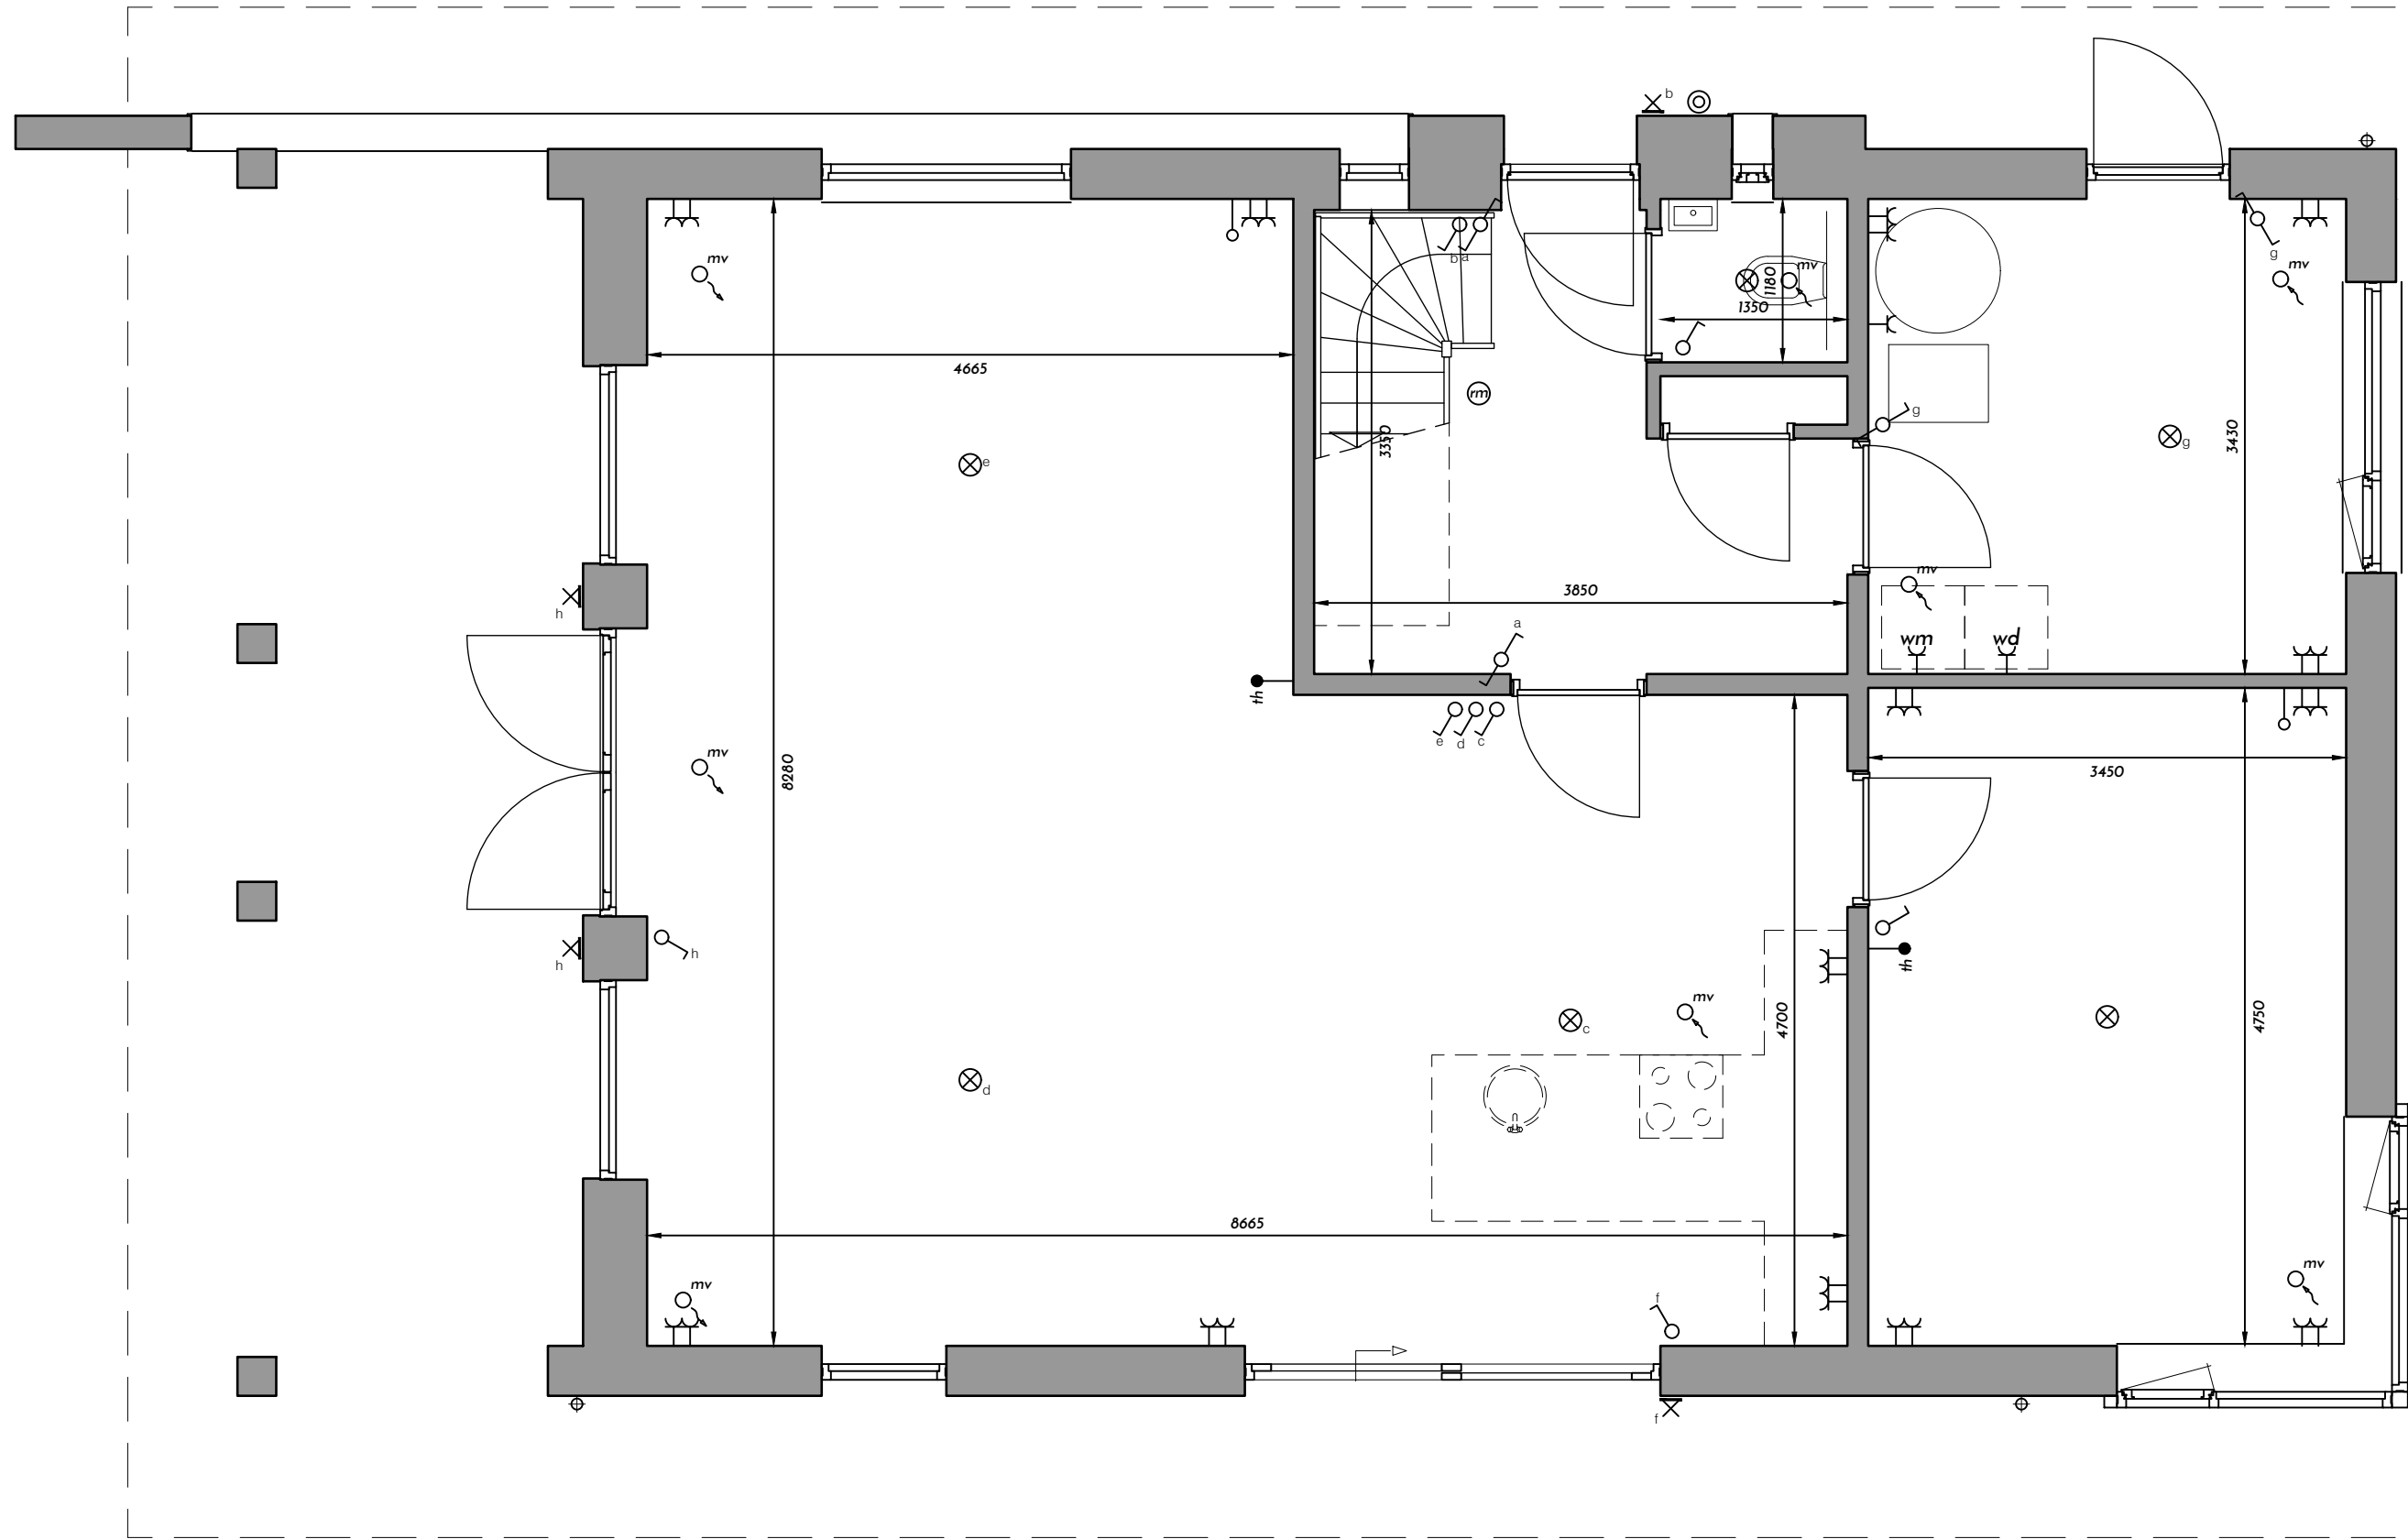

Landschappelijk *wonen in de Pals*

Klapstraat 180 - Kavel 1

Renvooi installaties

-  Wand contact doos tweevoudig
-  Wand contact doos enkelvoudig
-  Schakelaar enkel polig
-  Wissel schakelaar
-  Serie schakelaar
-  Deurbel
-  Schel
-  Plafond lichtpunt
-  Wand lichtpunt
-  Aansluitpunt loos data/cai
-  Aansluitpunt bedraad dat/cai
-  Ruimtethermostaat
-  mv
-  vv
-  wd
-  wm
-  wp
-  wtw
-  (m)

Klapstraat 180 - Kavel 1 Begane grond

Tekening ter informatie er kunnen geen rechten aan ontleend worden
Vermelde maten zijn circa., posities van installatiepunten etc. zijn indicatief

Renvooi installaties

-  Wand contact doos tweevoudig
-  Wand contact doos enkelvoudig
-  Schakelaar enkel polig
-  Wissel schakelaar
-  Serie schakelaar
-  Deurbel
-  Schel
-  Plafond lichtpunt
-  Wand lichtpunt
-  Aansluitpunt loos data/cai
-  Aansluitpunt bedraad dat/cai
-  Ruimtethermostaat
-  Mechanische ventilatie
-  Verdeler vloerverwarming
-  Wasdroger
-  Wasmachine
-  Warmtepomp
-  Warmteterugwin unit
-  Rookmelder