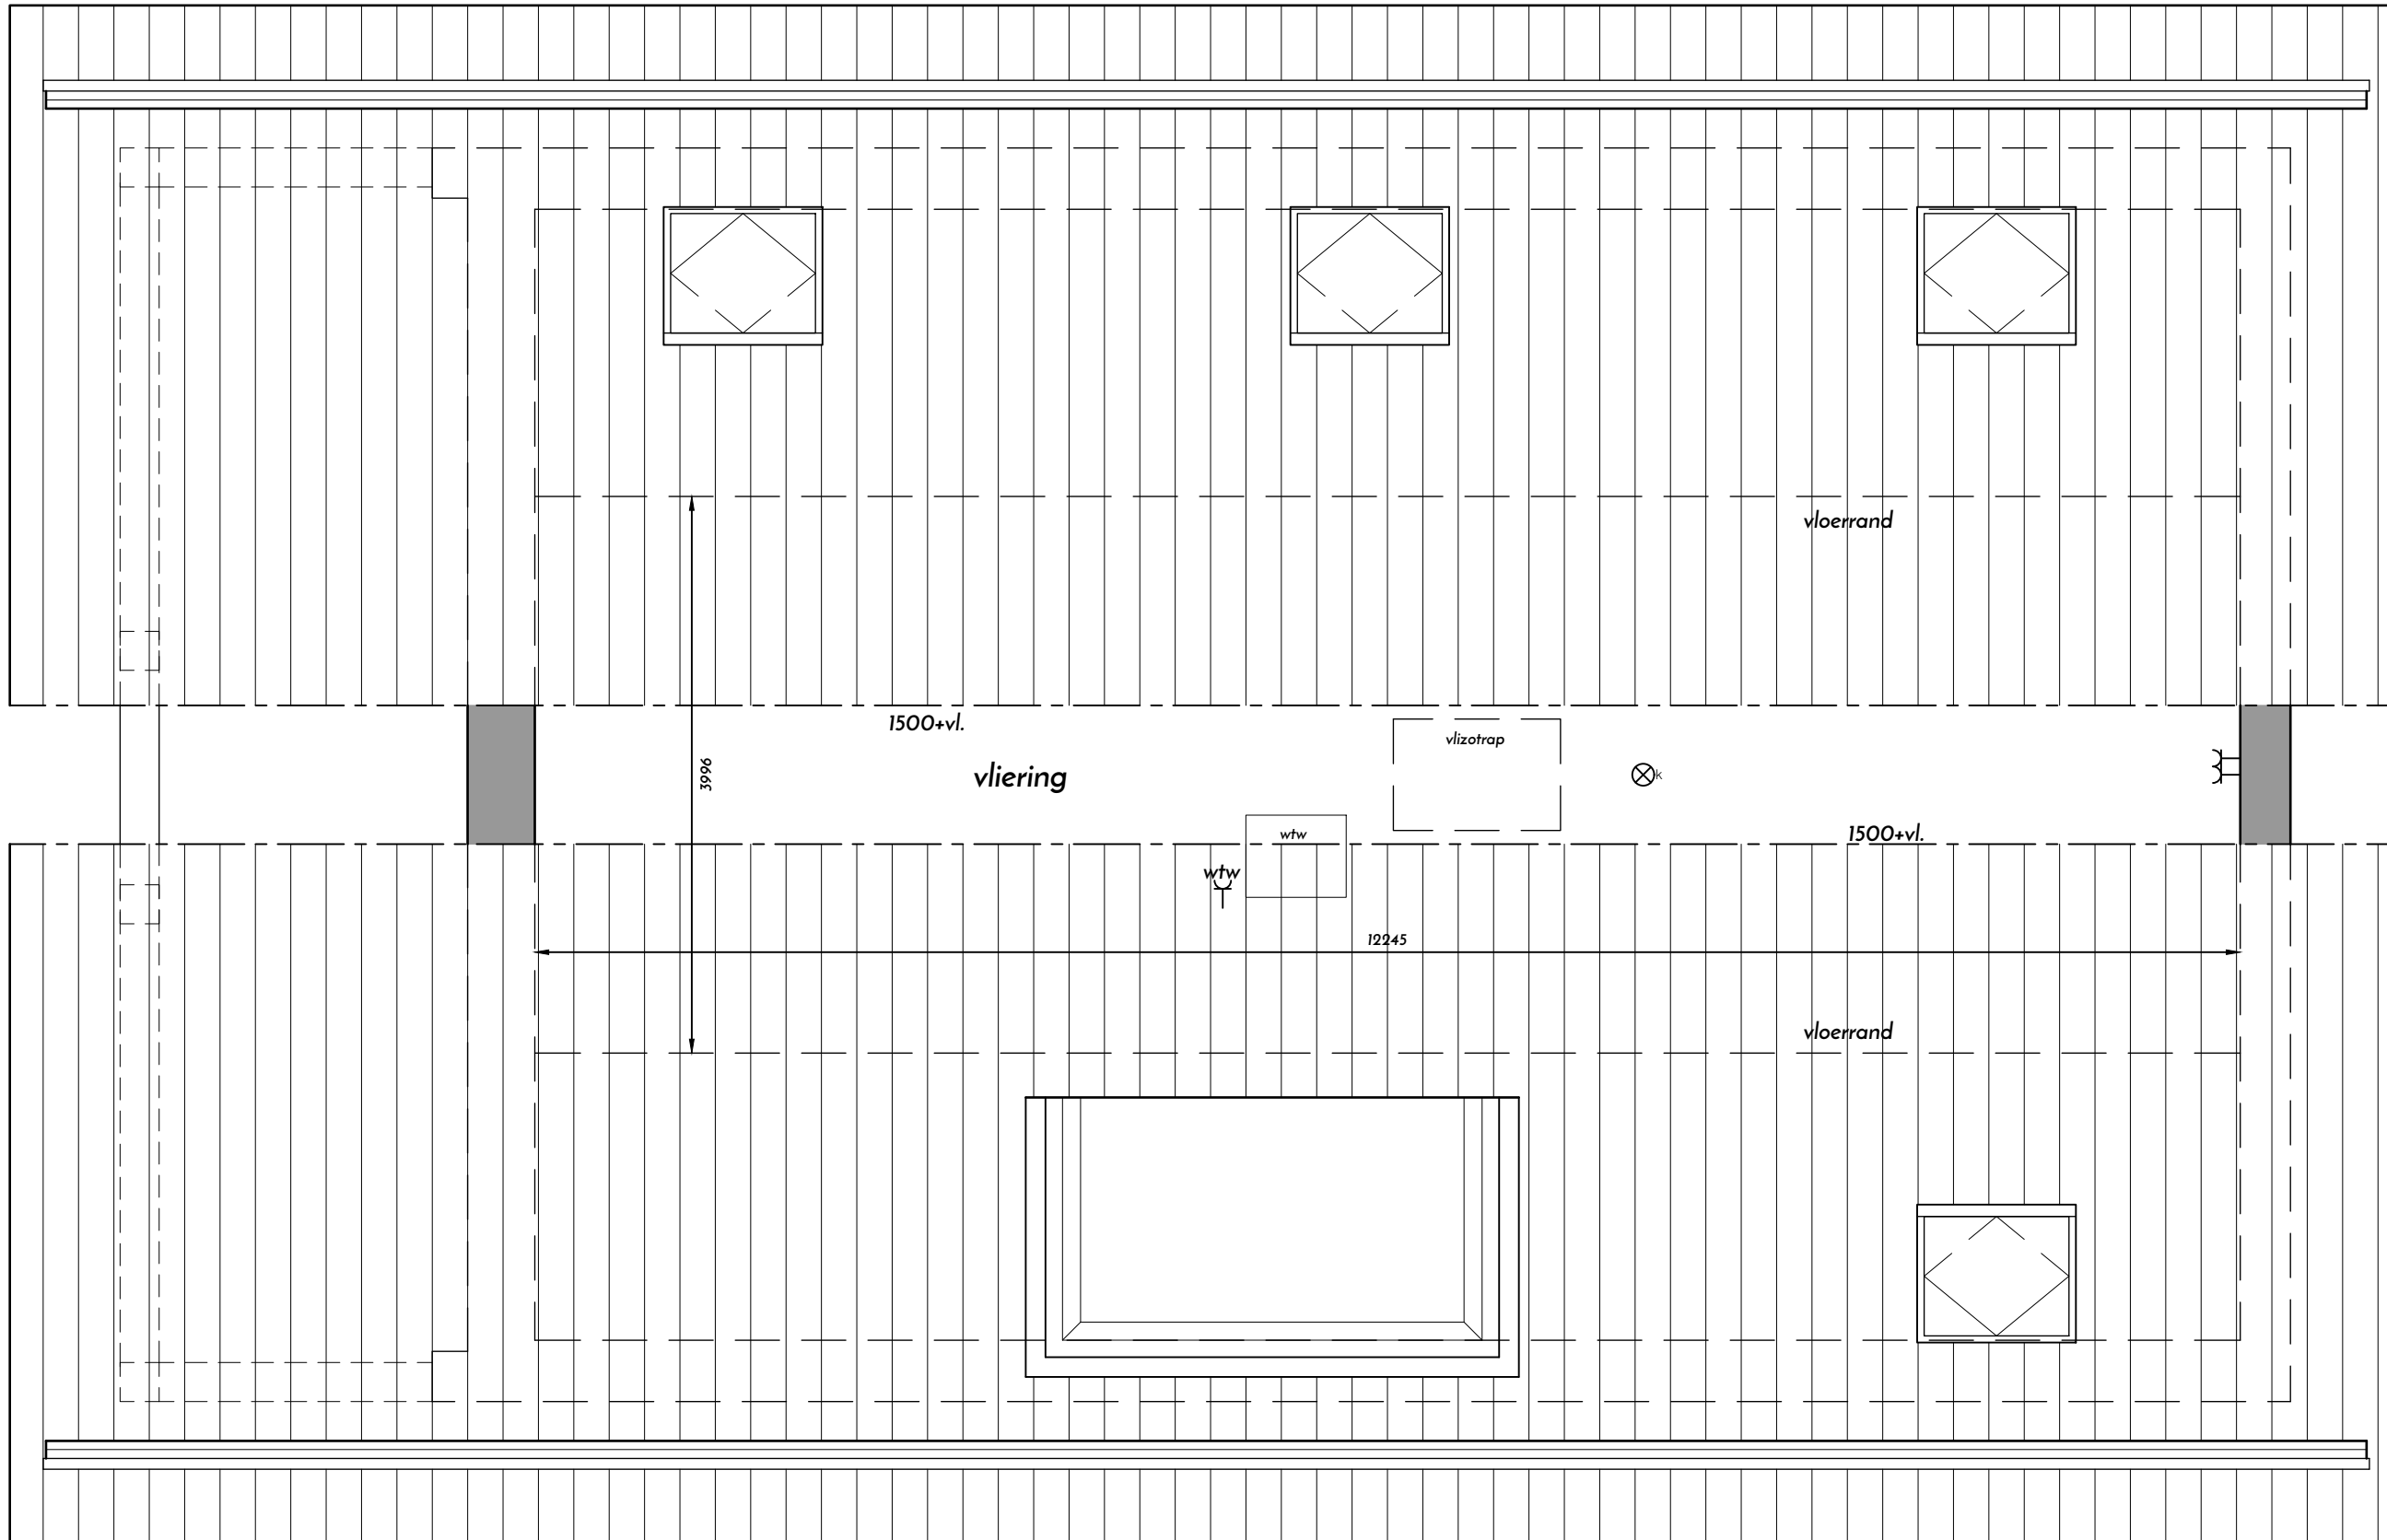

Renvooi installaties

- Wand contact doos tweevoudig
- Wand contact doos enkelvoudig
- Schakelaar enkel polig
- Wissel schakelaar
- Serie schakelaar
- Deurbel
- Schel
- Plafond lichtpunt
- Wand lichtpunt
- Aansluitpunt loos data/cai
- Aansluitpunt bedraad dat/cai
- Ruimtethermostaat
- mv
- vv
- wd
- wm
- wp
- wtw
- Rookmelder

Klapstraat 180 - Kavel 1 Zolder

Tekening ter informatie er kunnen geen rechten aan ontleend worden
Vermelde maten zijn circa., posities van installatiepunten etc. zijn indicatief