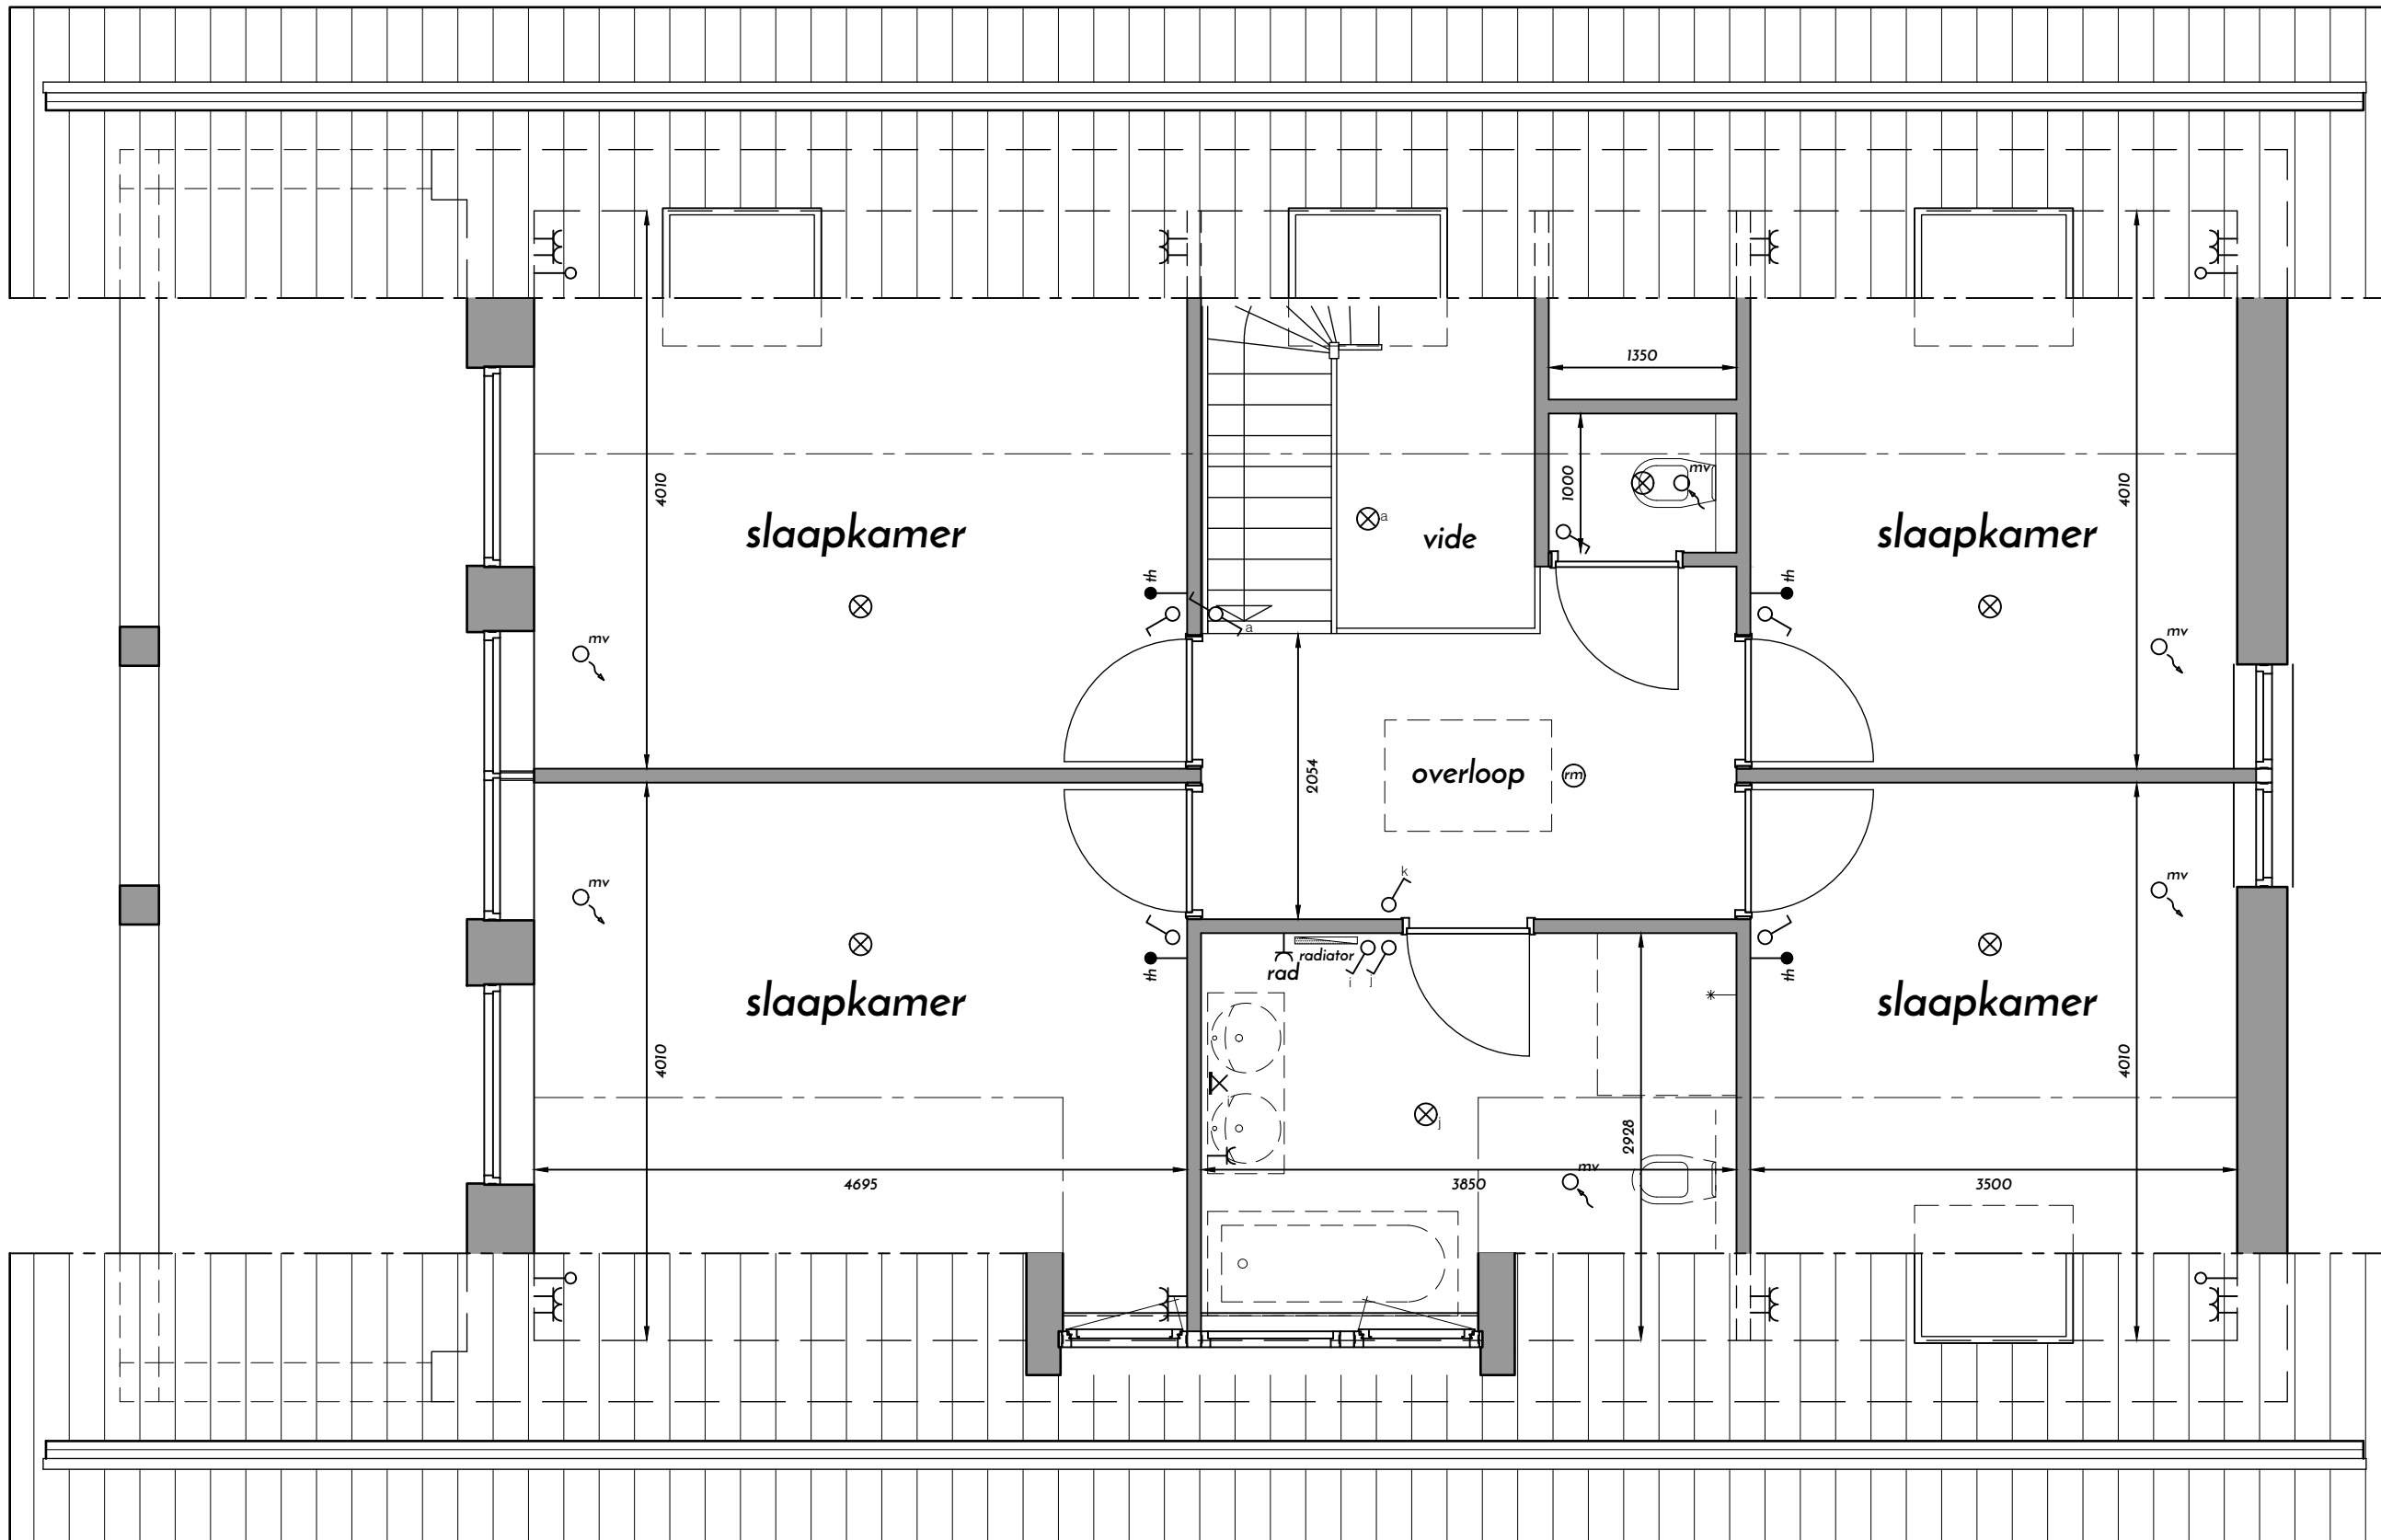

Renvooi installaties

- Wand contact doos tweevoudig
- Wand contact doos enkelvoudig
- Schakelaar enkel polig
- Wissel schakelaar
- Serie schakelaar
- Deurbel
- Schel
- Plafond lichtpunt
- Wand lichtpunt
- Aansluitpunt loos data/cai
- Aansluitpunt bedraad dat/cai
- Ruimtethermostaat
- Mechanische ventilatie
- Verdeler vloerverwarming
- Wasdroger
- Wasmachine
- Warmtepomp
- Warmteterugwin unit
- Rookmelder

Klapstraat 180 - Kavel 1 Verdieping

Tekening ter informatie er kunnen geen rechten aan ontleend worden
Vermelde maten zijn circa., posities van installatiepunten etc. zijn indicatief