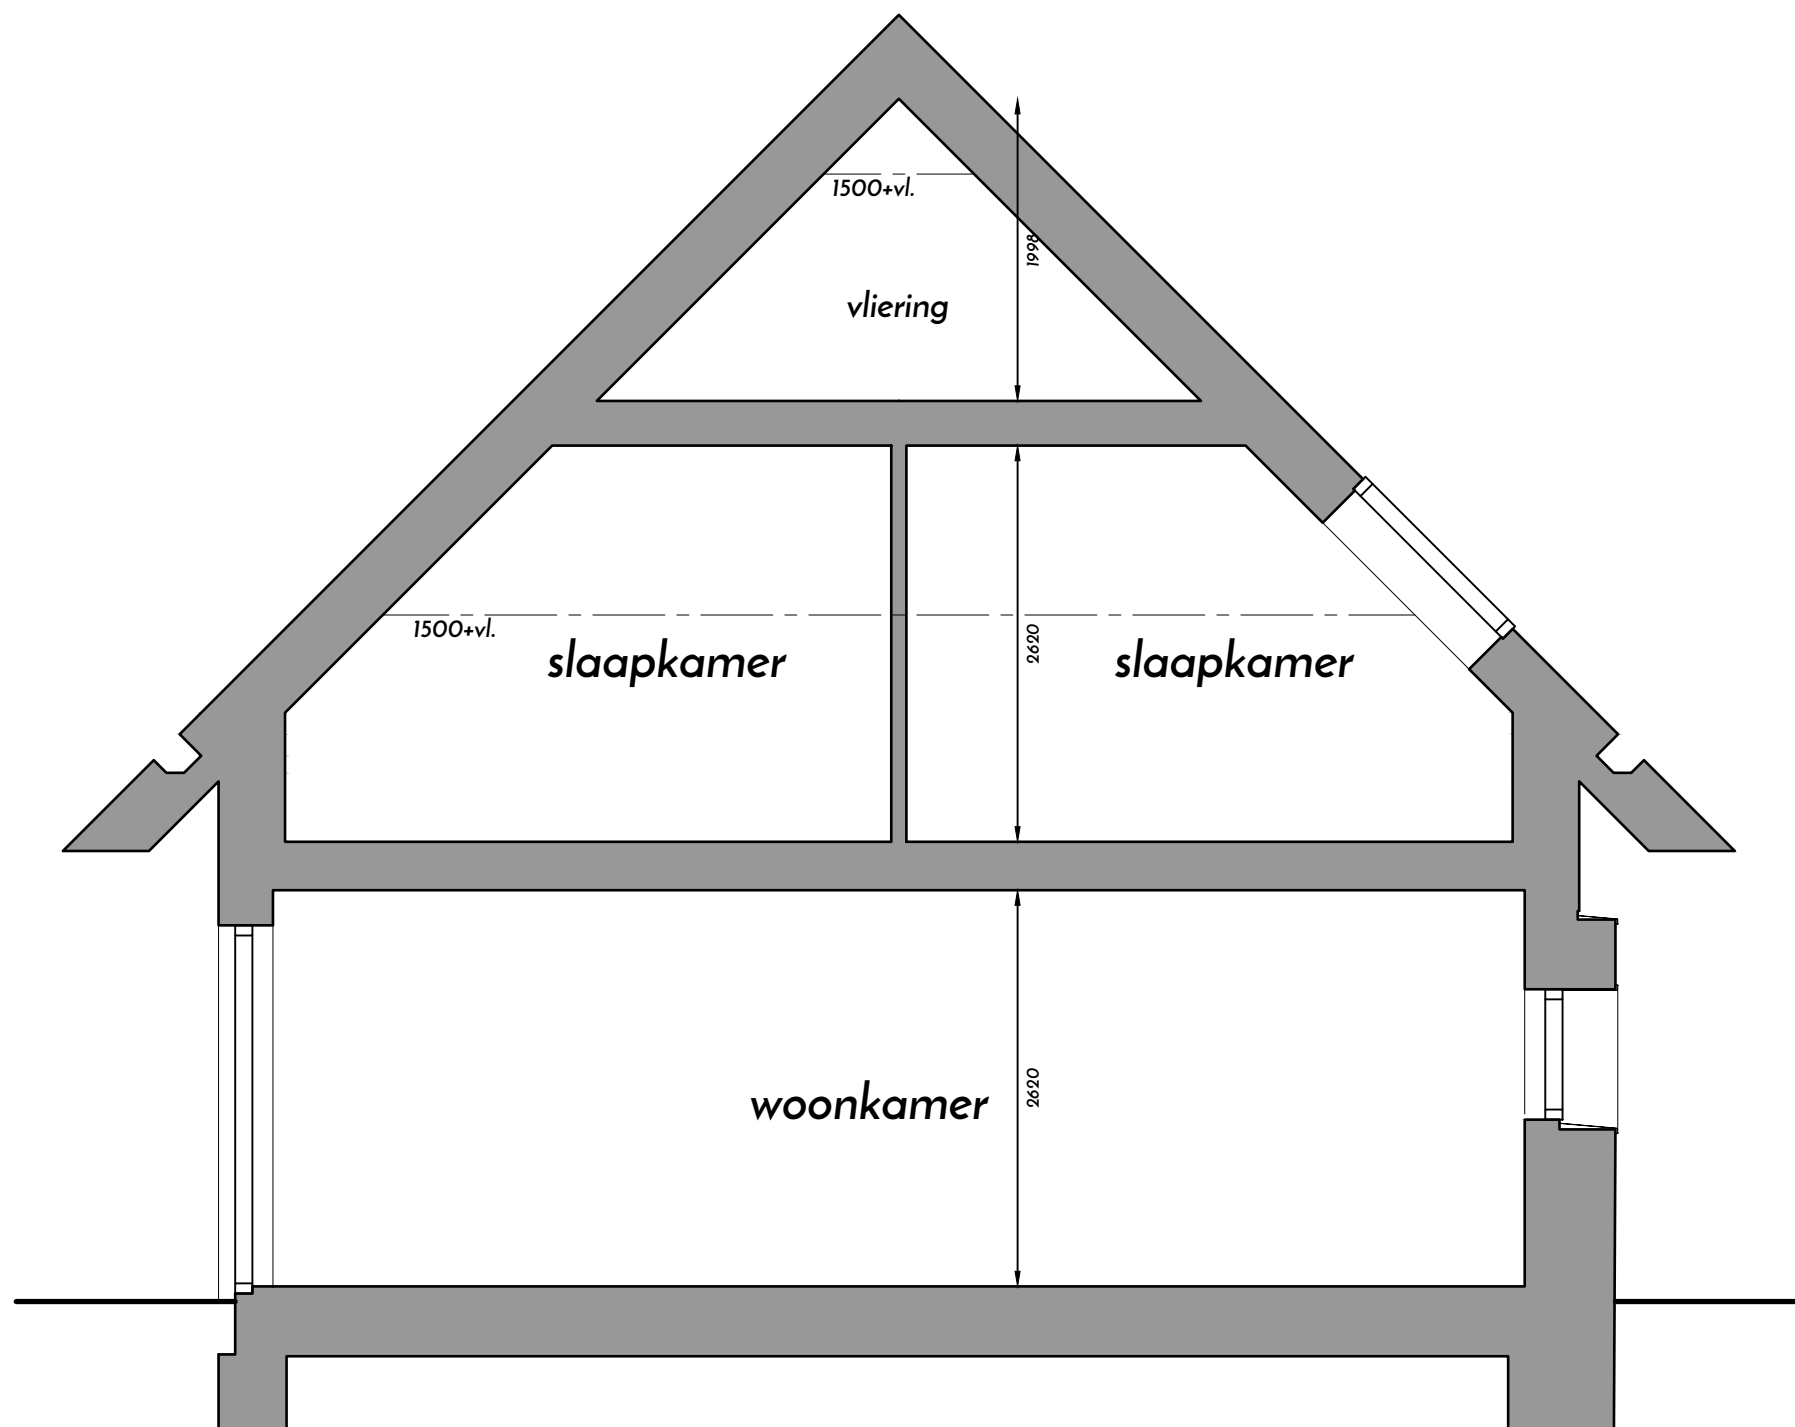

Klapstraat 180 - Kavel 1 Doorsnede

Tekening ter informatie er kunnen geen rechten aan ontleend worden
Vermelde maten zijn circa., posities van installatiepunten etc. zijn indicatief